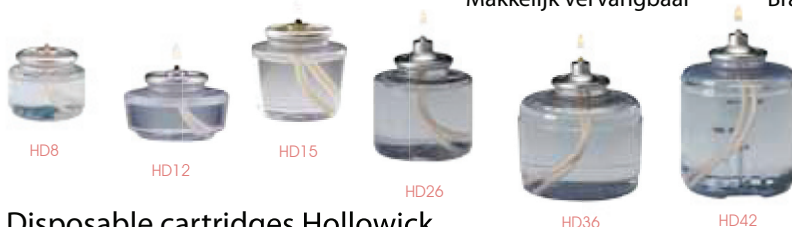

Bestel 16 stuks **MST-I1365** 1/3 gastronombakken > ontvang 4 stuks 1/1 GN stands **gratis**

Bestel 16 stuks **MST-I1665** 1/6 gastronombakken > ontvang 4 stuks 1/1 GN stands **gratis**

MST-G16C

MST-G12C

Lighting Point

Geurloos
Geen kaarsvet
Makkelijk vervangbaar

Geen rookaanslag
Veilig, vlam gaat uit wanneer cartridge omvalt
Brand tot wel 42uur

Disposable cartridges Hollowick

Artikel	Branduren	Dooshoeveelheid	Hoogte	Diameter	Prijs p.d.	Actie prijs
HD8	8 uur	180	2,1cm	3,8cm	€ 115,92	€ 98,53
HD12	12uur	144	2,1cm	5,0cm	€ 115,92	€ 98,53
HD15	15 uur	96	3,2cm	4,4cm	€ 83,43	€ 70,91
HD26	26 uur	60	3,8cm	5,1cm	€ 81,96	€ 69,67
HD36	36 uur	24	4,4cm	5,1cm	€ 36,53	€ 31,05
HD42	42 uur	36	6,2cm	6cm	€ 59,75	€ 50,79